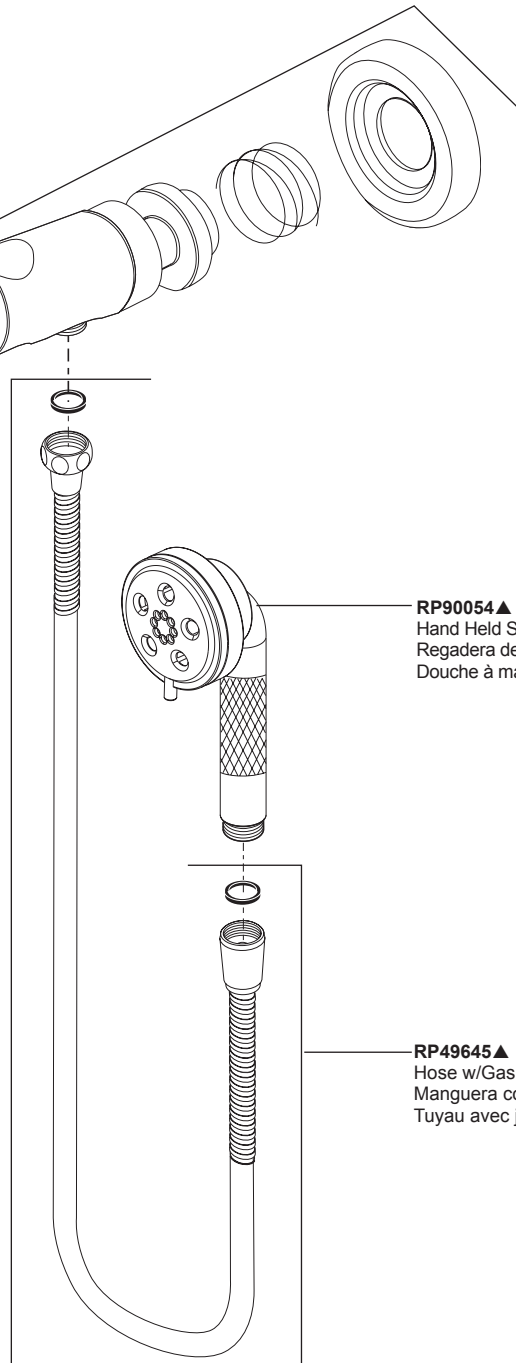

**Litze™**  
Model/Modelo/Modèle  
88835-▲

**RP76775▲**  
Wall Outlet  
Codo de pared para  
el suministro  
Sortie de douche  
de mur

**RP90054▲**  
Hand Held Shower  
Regadera de Mano  
Douche à main

**RP49645▲**  
Hose w/Gaskets  
Manguera con Empaques  
Tuyau avec joints